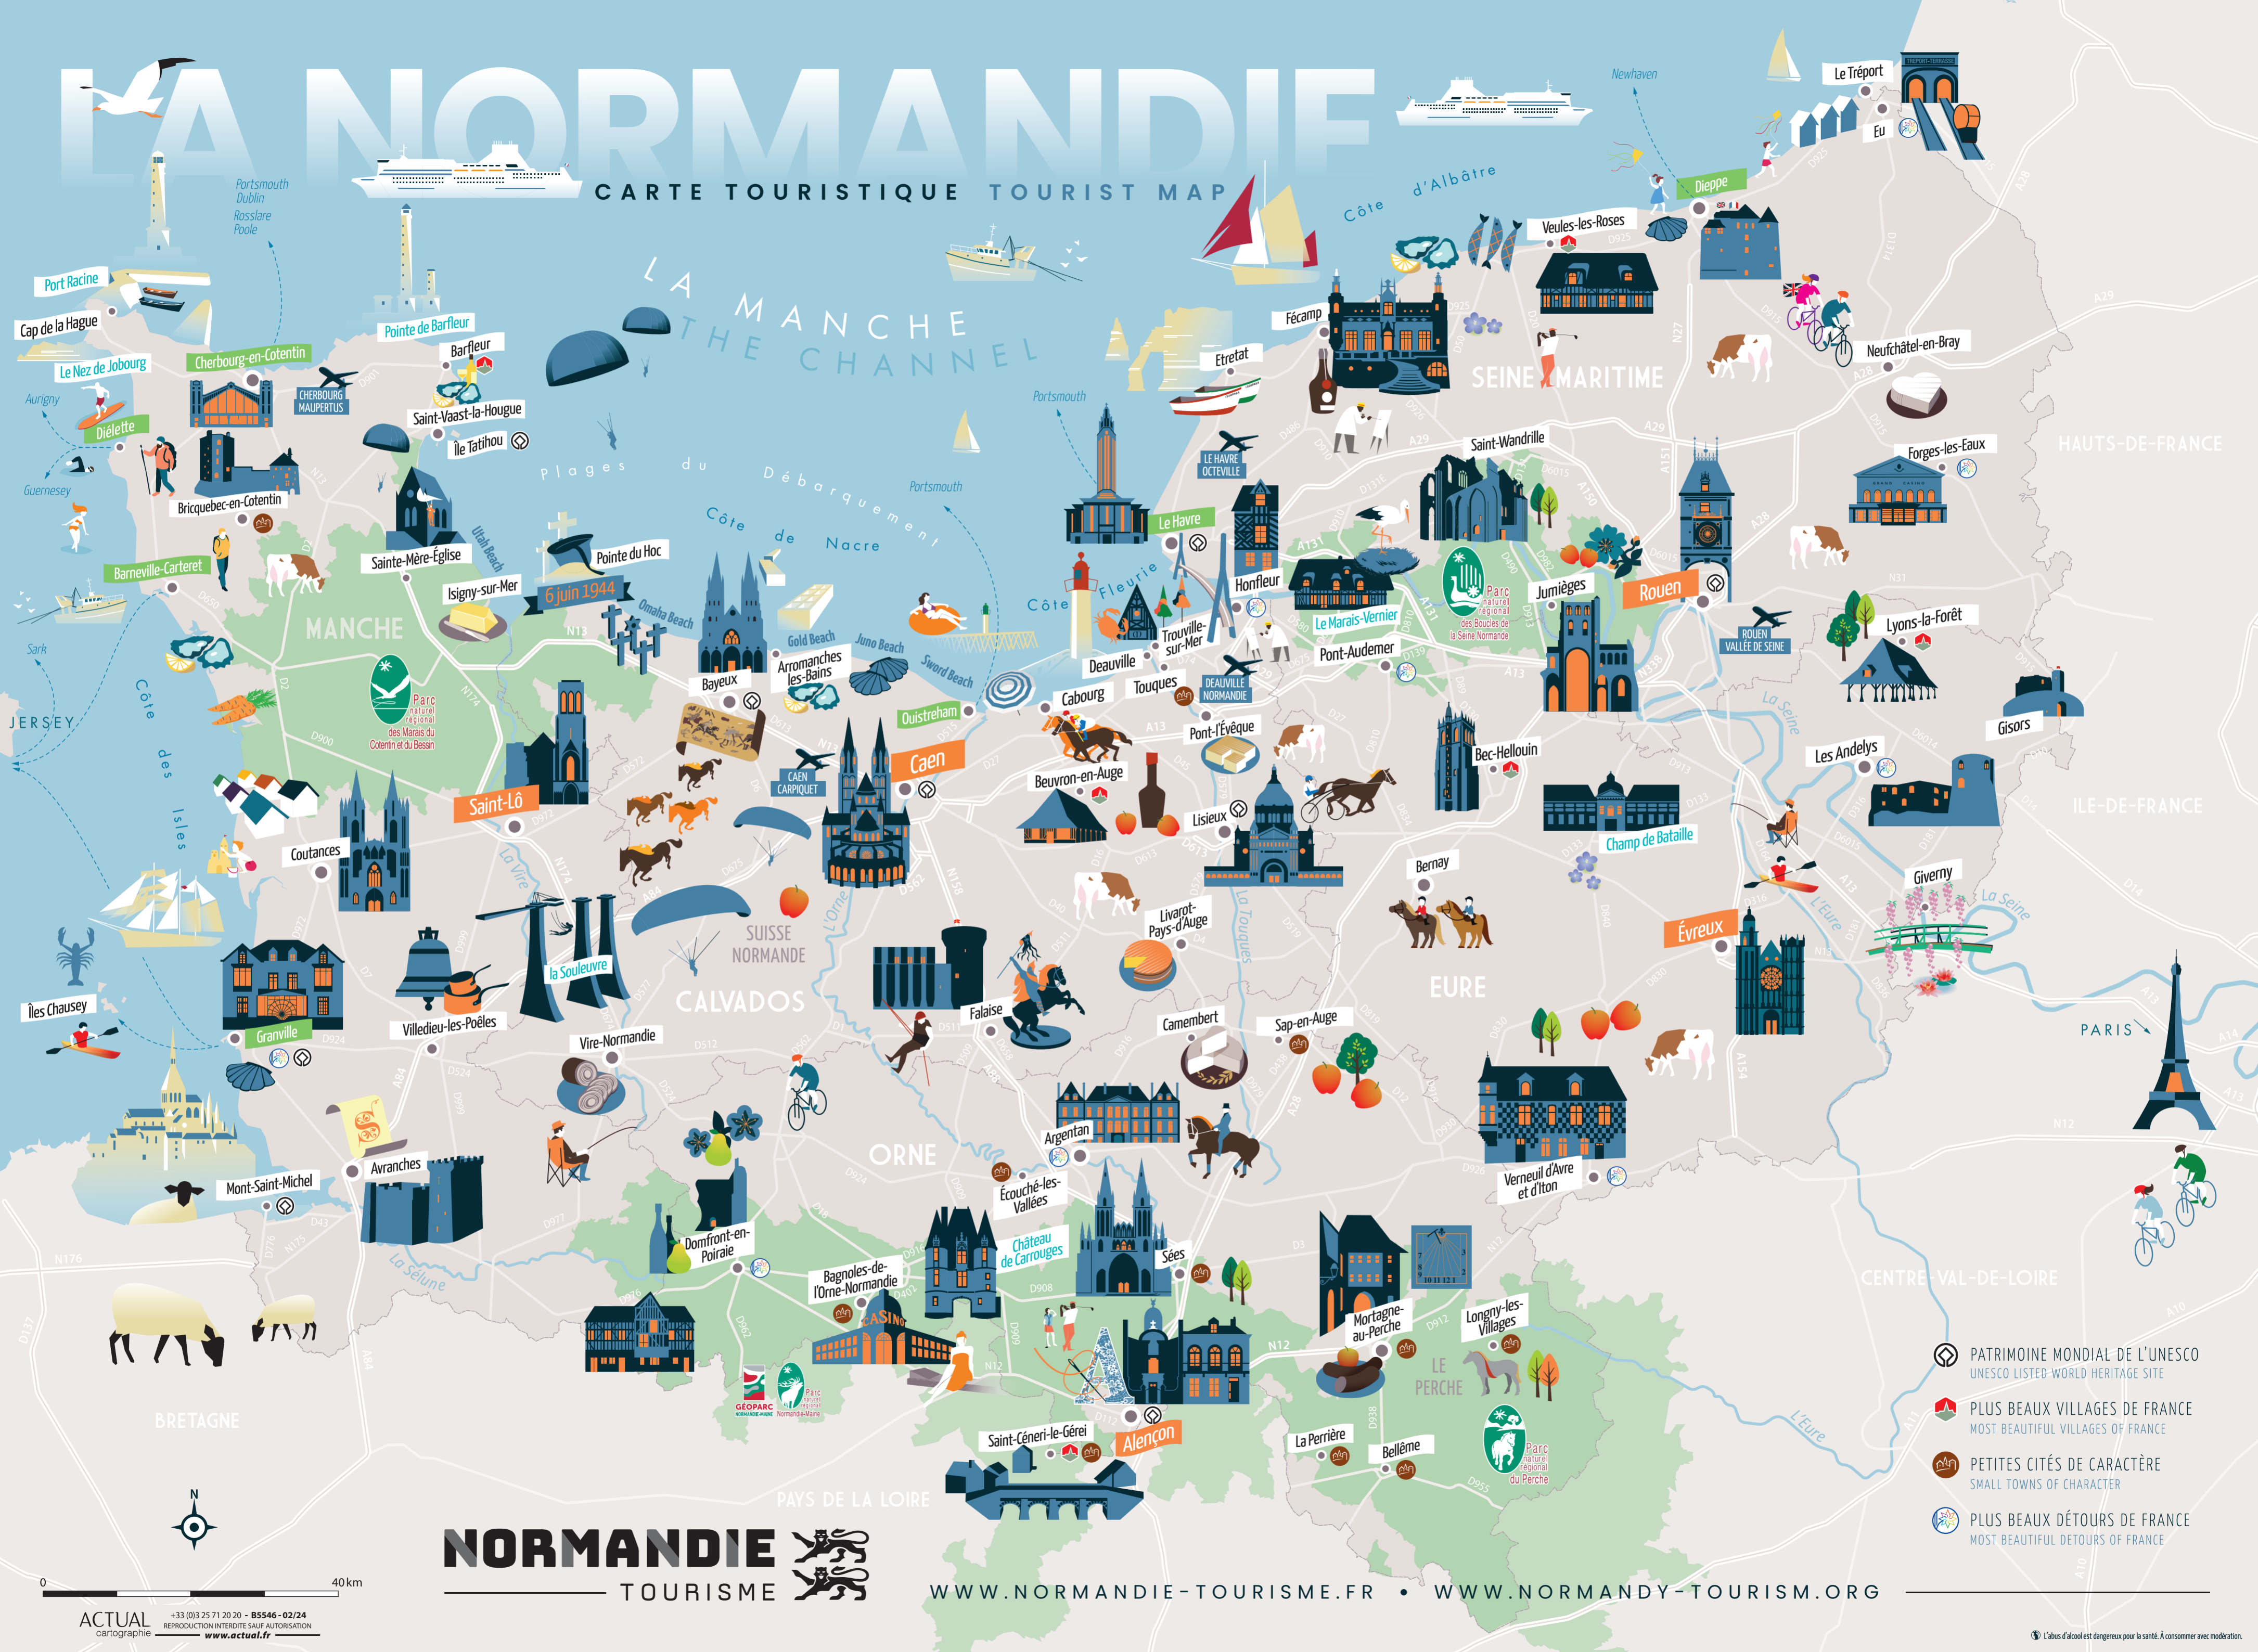

LA NORMANDIE

CARTE TOURISTIQUE TOURIST MAP

-  PATRIMOINE MONDIAL DE L'UNESCO
UNESCO LISTED WORLD HERITAGE SITE
-  PLUS BEAUX VILLAGES DE FRANCE
MOST BEAUTIFUL VILLAGES OF FRANCE
-  PETITES CITÉS DE CARACTÈRE
SMALL TOWNS OF CHARACTER
-  PLUS BEAUX DÉTOURS DE FRANCE
MOST BEAUTIFUL DETOURS OF FRANCE

NORMANDIE
TOURISME

WWW.NORMANDIE-TOURISME.FR • WWW.NORMANDY-TOURISM.ORG